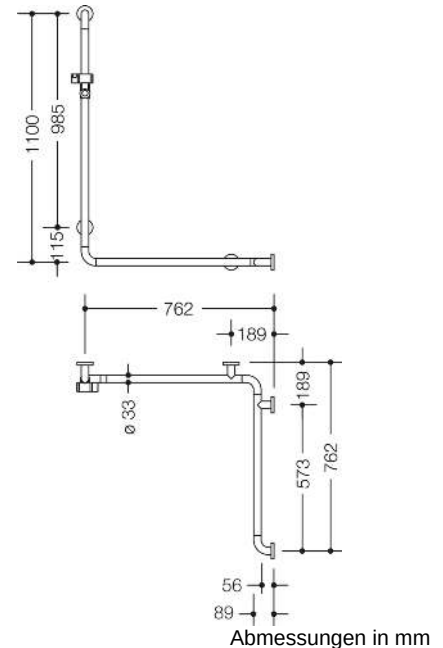

Abbildung ähnlich

Eigenschaften

Dusch-, Wannenhandlauf mit Brausehalterstange inkl. Handbrause und Brauseschlauch der Serie 801 bestehend aus:

- Dusch-, Wannenhandlauf mit Brausehalterstange
- senkrecht und waagrecht angeordnete, im rechten Winkel verbundene Stangen mit Stahl-Befestigungsrosetten und Brausehalter
- dient im Dusch- und Wannenbereich zum Festhalten und Abstützen
- senkrechte Länge 1100 mm, waagerechte Längen 762 mm
- 89 mm tief, lichter Abstand zur Wand 56 mm, Stangendurchmesser 33 mm, Rosettendurchmesser 70 mm
- Brausehalter kann stufenlos geneigt und nach Ziehen oder Drücken eines großflächigen Hebels in der Höhe verstellt werden
- konische Aufnahme am Brausehalter erleichtert das Einhängen der Handbrause
- mit durchgehendem, korrosionsgeschütztem Stahlkern
- Montage an der Wand mit wandspezifischem Befestigungsmaterial und Rosetten von HEWI
- links- und rechtsseitig montierbar
- getestet bis 200 kg bei Verwendung mit HEWI Befestigungsmaterial
- empfohlenes maximales Gewicht des Anwenders: 150 kg
- aus hochglänzendem Polyamid in HEWI Farbe 99 (Reinweiß)

und

- 1-Strahl Handbrause mit Brauseschlauch aus Kunststoff, Farbe Weiß
- Handbrause mit soft-clean Antikalknoppen
- Strahlart: Rain
- Durchmesser Brausekopf: 105 mm
- Noppen und Ring aus hellgrauem Kunststoff
- Durchflussmenge bei 3 bar: 14 l/min
- Ausspülbares Schmutzfangsieb
- Anschlussgewinde G 1/2, Anschlussgröße: DN 15
- Schlauchlänge 1600 mm
- knickgeschützt

- Drehkonus schützt vor Verdrehen des Brauseschlauchs
- Metall-Drehkonus/Metall-Rändel, verchromt
- Handbrause geprüft nach KTW und W270
- Brauseschlauch geprüft nach EN 1113 und KTW
- Bei Verwendung mit Einhängesitzen bitte beachten: Prüfung der Kompatibilität erforderlich.
- Eine detaillierte Auflistung der Kombinationsmöglichkeiten von Haltegriffen, Winkelgriffen und Duschhandläufen mit passenden Einhängesitzen finden Sie in unserem Online-Katalog im Download-Bereich des jeweiligen Produktes.