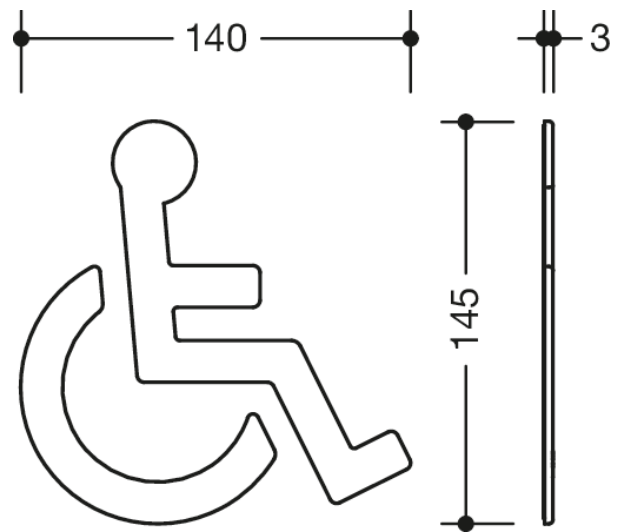

Abbildung ähnlich

Abmessungen in mm

Eigenschaften

Symbol Barrierefrei

- selbstklebend
- 145 mm hoch, 140 mm breit und 3 mm dick
- aus hochwertigem Polyamid
- in ausgewählten Farben

Auszeichnungen

Farben/Oberflächen