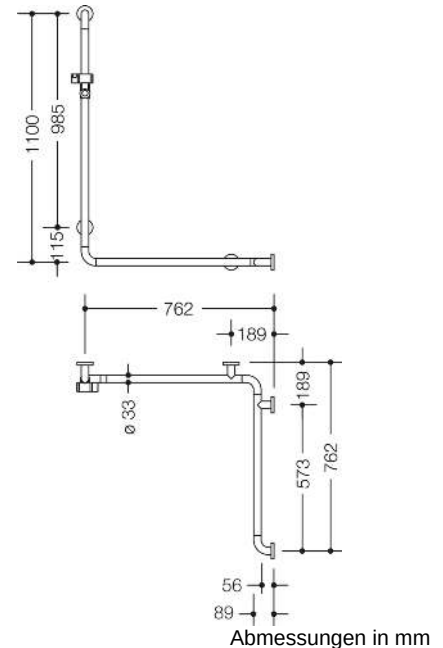

Abbildung ähnlich

Eigenschaften

Dusch-, Wannenhandlauf mit Brausehalterstange inkl. Handbrause und Brauseschlauch der Serie 801 bestehend aus:

- Dusch-, Wannenhandlauf mit Brausehalterstange
- senkrecht und waagrecht angeordnete, im rechten Winkel verbundene Stangen mit Stahl-Befestigungsrosetten und Brausehalter
- dient im Dusch- und Wannenbereich zum Festhalten und Abstützen
- senkrechte Länge 1100 mm, waagerechte Längen 762 mm
- 89 mm tief, lichter Abstand zur Wand 56 mm, Stangendurchmesser 33 mm, Rosettendurchmesser 70 mm
- Brausehalter kann stufenlos geneigt und nach Ziehen oder Drücken eines großflächigen Hebels in der Höhe verstellt werden
- konische Aufnahme am Brausehalter erleichtert das Einhängen der Handbrause
- mit durchgehendem, korrosionsgeschütztem Stahlkern
- Montage an der Wand mit wandspezifischem Befestigungsmaterial und Rosetten von HEWI
- links- und rechtsseitig montierbar
- getestet bis 200 kg bei Verwendung mit HEWI Befestigungsmaterial
- empfohlenes maximales Gewicht des Anwenders: 150 kg
- aus hochglänzendem Polyamid in HEWI Farbe 99 (Reinweiß)

und

- 1-Strahl Handbrause mit Brauseschlauch aus Kunststoff, Farbe Weiß
- Handbrause mit soft-clean Antikalknoppen
- Strahlart: Rain
- Durchmesser Brausekopf: 105 mm
- Noppen und Ring aus hellgrauem Kunststoff
- Durchflussmenge bei 3 bar: 14 l/min
- Ausspülbares Schmutzfangsieb
- Anschlussgewinde G 1/2, Anschlussgröße: DN 15
- Schlauchlänge 2000 mm
- knickgeschützt

- Drehkonus schützt vor Verdrehen des Brauseschlauchs
- Metall-Drehkonus/Metall-Rändel, verchromt
- Handbrause geprüft nach KTW und W270
- Brauseschlauch geprüft nach EN 1113 und KTW
- Bei Verwendung mit Einhängesitzen bitte beachten: Prüfung der Kompatibilität erforderlich.
- Eine detaillierte Auflistung der Kombinationsmöglichkeiten von Haltegriffen, Winkelgriffen und Duschhandläufen mit passenden Einhängesitzen finden Sie in unserem Online-Katalog im Download-Bereich des jeweiligen Produktes.