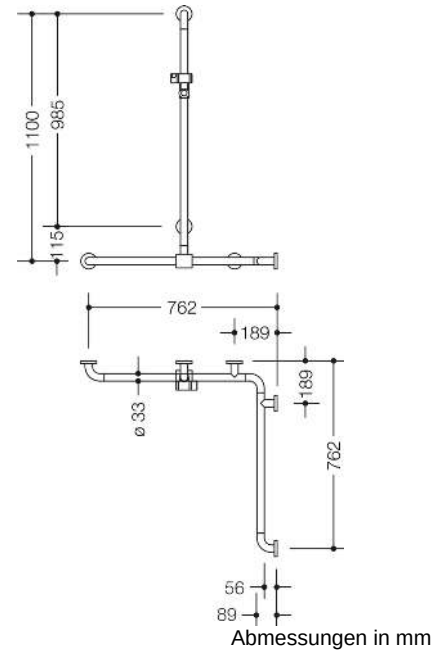

### Eigenschaften

Dusch-, Wannenhandlauf mit verschiebbarer Brausehalterstange inkl. Handbrause und Brauseschlauch der Serie 801

bestehend aus:

- senkrecht und waagrecht angeordnete, im rechten Winkel verbundene Stangen mit Stahl-Befestigungsrosetten und Brausehalter
- mit seitlich (zur Montage) verschiebbarer senkrechter Brausehalterstange
- dient im Dusch- und Wannenbereich zum Festhalten und Abstützen
- senkrechte Länge 1100 mm, waagerechte Längen (Eckmontage) je 762 mm
- 89 mm tief, lichter Abstand zur Wand 56 mm, Stangendurchmesser 33 mm, Rosettendurchmesser 70 mm
- Brausehalter kann stufenlos geneigt und nach Ziehen oder Drücken eines großflächigen Hebels in der Höhe verstellt werden
- konische Aufnahme am Brausehalter erleichtert das Einhängen der Handbrause
- mit durchgehendem, korrosiongeschütztem Stahlkern
- Montage an der Wand mit wandspezifischem Befestigungsmaterial und Rosetten von HEWI
- links- und rechtsseitig montierbar
- getestet bis 200 kg bei Verwendung mit HEWI Befestigungsmaterial
- empfohlenes maximales Gewicht des Anwenders: 150 kg
- aus hochglänzendem Polyamid in HEWI Farbe 99 (Reinweiß)

und

- 1-Strahl Handbrause mit Brauseschlauch aus Kunststoff, Farbe Weiß
- Handbrause mit soft-clean Antikalkknoppen
- Strahlart: Rain
- Durchmesser Brausekopf: 105 mm
- Noppen und Ring aus hellgrauem Kunststoff
- Durchflussmenge bei 3 bar: 14 l/min
- Ausspülbares Schmutzfangsieb
- Anschlussgewinde G 1/2, Anschlussgröße: DN 15
- Schlauchlänge 1600 mm