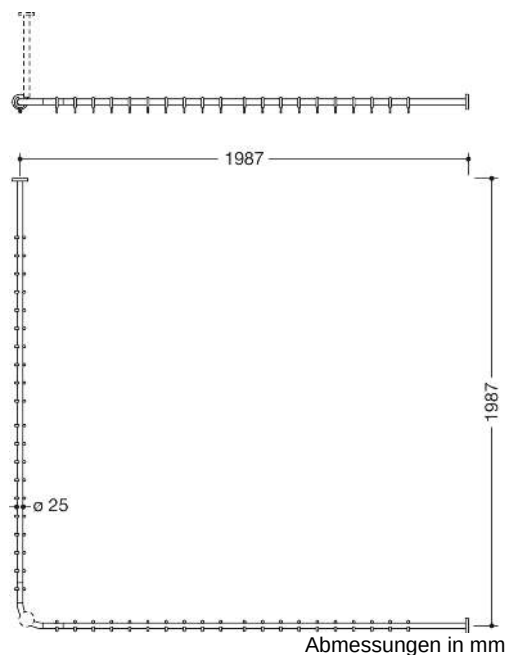

Abbildung ähnlich

Eigenschaften

Vorhangstange, System 900

- waagrecht angeordnete, im rechten Winkel verbundene Stangen mit Vorhangringen
- aus hochwertigem Edelstahl, verchromt
- für Duschwanne 2000 x 2000 mm
- Achsmaß 1987 x 1987 mm
- mit 40 Vorhangringen aus weißem POM
- empfohlene Vorhangbreite 2 x 2500 mm
- Stangendurchmesser 25 mm, Rosettendurchmesser 70 mm
- kann an den Enden bauseits bis auf 320 mm gekürzt werden
- Befestigung mit Rosetten an Wand und Decke, Deckenabhängung erforderlich
- inklusive korrosionsfreiem und geprüftem HEWI Befestigungsmaterial sowie Dichtband zur Abdichtung der Bohrpunkte