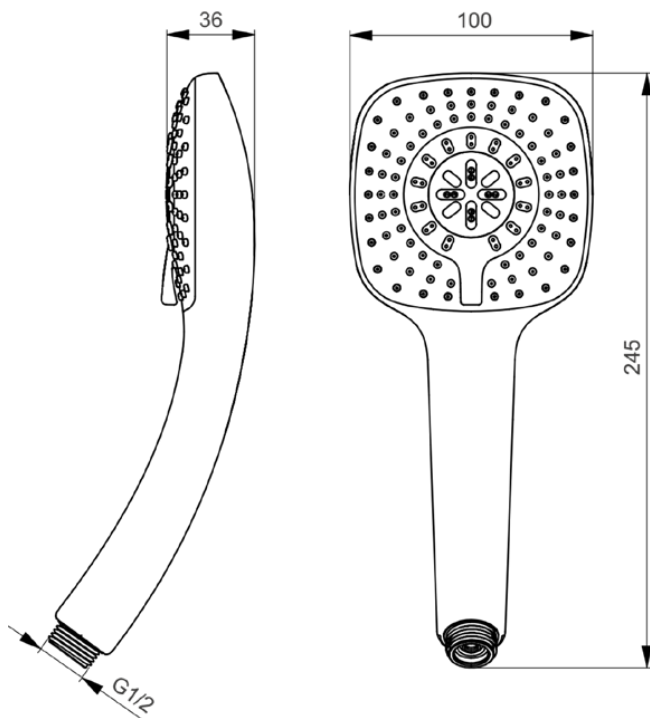

## IDEALRAIN

## B0003AA

IDEALRAIN | Multi-Funktionshandbrause 100x245 mm in chrom, 8 l/min (3 bar) | Easy-Grip, Strahlregler, Variable Strahlarten, Durchflussbegrenzer, Breite Brause

### Allgemeine Informationen

Produktkategorie:	Handbrausen
Produktart:	Multi-Funktionshandbrause
Marke:	Ideal Standard
Kollektion:	IDEALRAIN
Colour:	AA - Chrom
Oberflächenbeschaffenheit:	glänzend
Höhe (mm):	245
Breite (mm):	100
Befestigungsart:	Überwurfmutter
Nettogewicht (kg):	0.27
EAN Code:	3800861033707