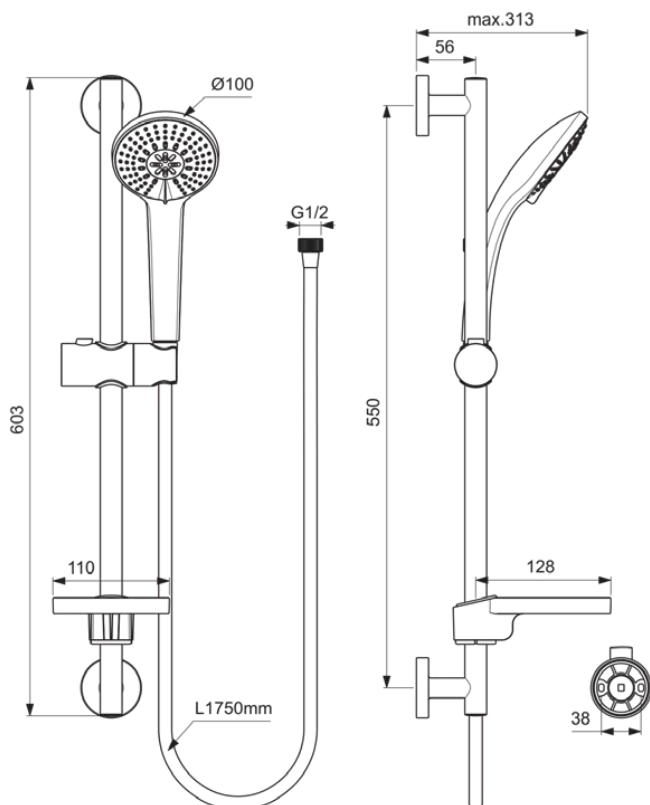

IDEALRAIN

B9415AA

IDEALRAIN | Brausekombination mit Brausestange 603 mm in chrom, 8 l/min (3 bar) | Strahlregler, Variable Strahlarten, Durchflussbegrenzer, Breite Brause

Bild & Zeichnung

Allgemeine Informationen

Produktkategorie:	Brausekombinationen
Produktart:	Brausekombination mit Brausestange
Marke:	Ideal Standard
Kollektion:	IDEALRAIN
Designer:	Artefakt
Colour:	AA - Chrom
Oberflächenbeschaffenheit:	glänzend
Höhe (mm):	603
Befestigungsart:	Befestigungsschrauben
Nettogewicht (kg):	1.04
EAN Code:	3800861023821

Im Lieferumfang enthaltene Produkte

B9403AA:	IDEALRAIN Multi-Funktionshandbrause 100x245.5 mm in chrom, 8 l/min (3 bar)
B960917NU:	Seifenschale
BE175AA:	IDEALRAIN Brauseschlauch 1750 mm in chrom

Features

Produktspezifikationen

Einstellbare Befestigungspunkte:	Nein
Einstellbarer Sprühmodus:	Ja
Anzahl der Strahlarten:	3
Farbcode:	AA
Farbbeschreibung:	chrom
Verdeckte Befestigung:	Ja
Material:	Metall
Maximaler Durchfluss bei 3 bar (l/min):	8
Maximaler Durchfluss bei 3 bar (l/min) für alle Auslässe:	8