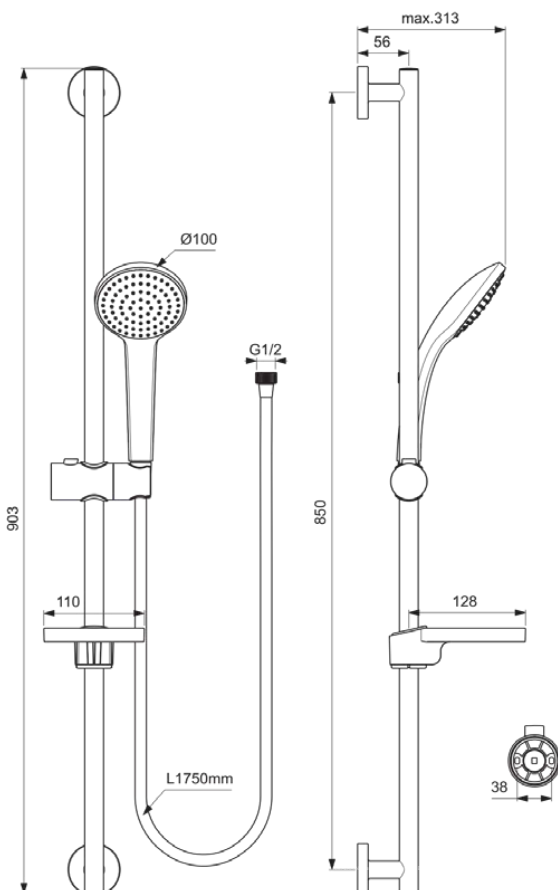

## IDEALRAIN

## B9414AA

IDEALRAIN | Brausekombination mit Brausestange 903 mm in chrom, 8 l/min (3 bar) | Strahlregler, Durchflussbegrenzer, Breite Brause

### Allgemeine Informationen

Produktkategorie:	Brausekombinationen
Produktart:	Brausekombination mit Brausestange
Marke:	Ideal Standard
Kollektion:	IDEALRAIN
Designer:	Artefakt
Colour:	AA - Chrom
Oberflächenbeschaffenheit:	glänzend
Höhe (mm):	903
Befestigungsart:	Befestigungsschrauben
Nettogewicht (kg):	1.25
EAN Code:	3800861024071

### Im Lieferumfang enthaltene Produkte

B9402AA:	IDEALRAIN   1-Funktionshandbrause 100x245.5 mm in chrom, 8 l/min (3 bar)
B960917NU:	Seifenschale
BE175AA:	IDEALRAIN   Brauseschlauch 1750 mm in chrom