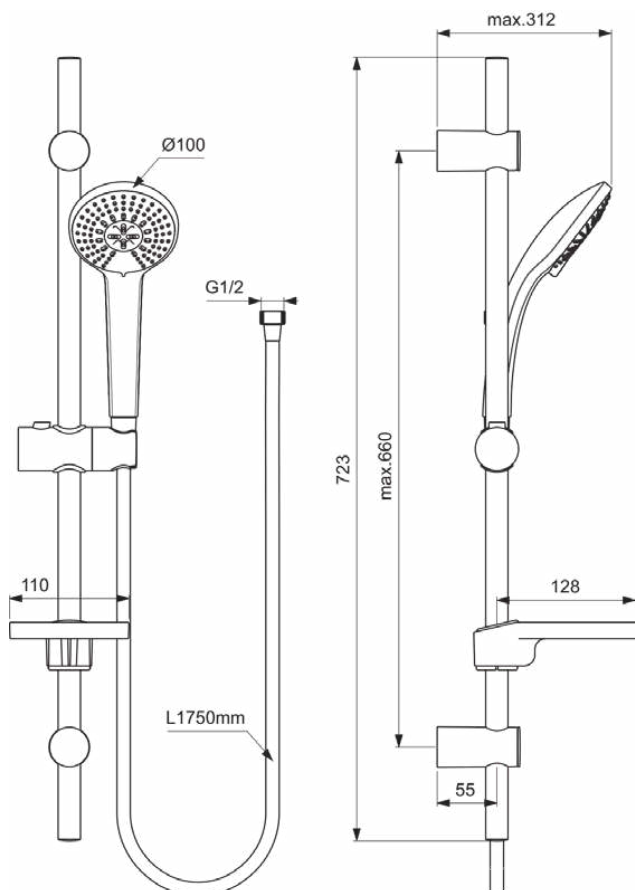

IDEALRAIN

B9419AA

IDEALRAIN | Brausekombination mit Brausestange 723 mm in chrom, 8 l/min (3 bar) | Variable Strahlarten, Durchflussbegrenzer, Breite Brause

Bild & Zeichnung

Allgemeine Informationen

Produktkategorie:	Brausekombinationen
Produktart:	Brausekombination mit Brausestange
Marke:	Ideal Standard
Kollektion:	IDEALRAIN
Colour:	AA - Chrom
Oberflächenbeschaffenheit:	glänzend
Höhe (mm):	723
Befestigungsart:	Befestigungsschrauben
Nettogewicht (kg):	1.10
EAN Code:	3800861024101

Features

Variable Strahlarten

Durchflussbegrenzer

Breite Brause

Downloads

- [Declaration of Conformity](#)
- [Installation Guide](#)
- [Spare Parts List](#)

Produktspezifikationen

Einstellbare Befestigungspunkte:	Ja
Einstellbarer Sprühmodus:	Ja
Anzahl der Strahlarten:	3
Farbcode:	AA
Farbbeschreibung:	chrom
Verdeckte Befestigung:	Ja
Material:	Metall
Maximaler Durchfluss bei 3 bar (l/min):	8
Maximaler Durchfluss bei 3 bar (l/min) für alle Auslässe:	8
Durchfluss bei 3 bar (l) - Handbrause:	8
PVD Technologie:	Nein
Smartshine:	Ja
Oberflächenschutz:	verchromt
Oberflächenbeschaffenheit:	glänzend
Sprühart:	Perlende Stimulation / Massage / Regen
Mit Handbrause:	Ja
Mit Kopfbrause:	Nein
Mit Lotionspender:	Nein
Mit Brauseschlauch:	Ja

IDEALRAIN

B9419AA

IDEALRAIN | Brausekombination mit Brausestange 723 mm in chrom, 8 l/min (3 bar) | Variable Strahlarten, Durchflussbegrenzer, Breite Brause

Produktspezifikationen

Mit Brausehalter:	Ja
Mit Seifenschale:	Ja
Mit Schwammhalter:	Nein
Mit Wandhalterung:	Nein
Mit Wandanschlussbogen:	Nein
Befestigungsmaterial im Lieferumfang enthalten:	Ja
Befestigungsart:	Befestigungsschrauben
Montageart:	wandhängend