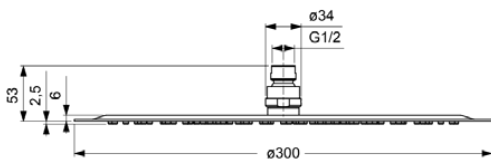

IDEALRAIN LUXE

B0385MY

IDEALRAIN LUXE | Kopfbrause 300x53x300 mm in edelstahl, 12 l/min (3 bar) |

Bild & Zeichnung

Allgemeine Informationen

Produktkategorie:	Regenbrausen
Produktart:	Kopfbrause
Marke:	Ideal Standard
Kollektion:	IDEALRAIN LUXE
Colour:	MY - Edelstahl
Oberflächenbeschaffenheit:	Matt
Höhe (mm):	300
Breite (mm):	300
Ausladung (mm):	53
Nettogewicht (kg):	1.31
EAN Code:	3800861038177