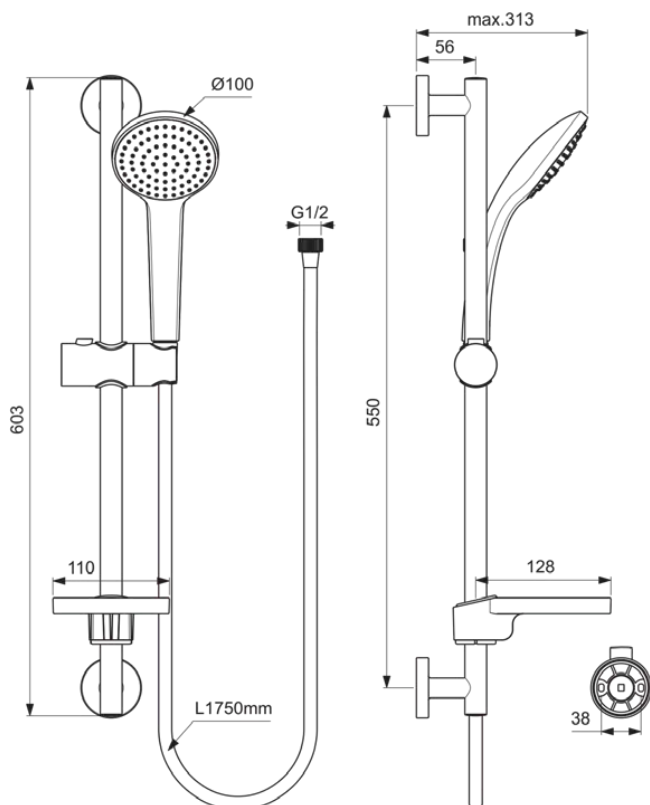

IDEALRAIN

B9412AA

IDEALRAIN | Brausekombination mit Brausestange 603 mm in chrom, 8 l/min (3 bar) | Strahlregler, Durchflussbegrenzer, Breite Brause

Bild & Zeichnung

Allgemeine Informationen

Produktkategorie:	Brausekombinationen
Produktart:	Brausekombination mit Brausestange
Marke:	Ideal Standard
Kollektion:	IDEALRAIN
Designer:	Artefakt
Colour:	AA - Chrom
Oberflächenbeschaffenheit:	glänzend
Höhe (mm):	603
Befestigungsart:	Befestigungsschrauben
Nettogewicht (kg):	1.17
EAN Code:	3800861024057

Im Lieferumfang enthaltene Produkte

B9402AA:	IDEALRAIN 1-Funktionshandbrause 100x245.5 mm in chrom, 8 l/min (3 bar)
B960917NU:	Seifenschale
BE175AA:	IDEALRAIN Brauseschlauch 1750 mm in chrom

Features

Strahlregler		Durchflussbegrenzer
Breite Brause		

Produktspezifikationen

Einstellbare Befestigungspunkte:	Nein
Einstellbarer Sprühmodus:	Nein
Anzahl der Strahlarten:	1
Farbcode:	AA
Farbbeschreibung:	chrom
Verdeckte Befestigung:	Ja
Material:	Metall
Maximaler Durchfluss bei 3 bar (l/min):	8
Maximaler Durchfluss bei 3 bar (l/min) für alle Auslässe:	8

IDEALRAIN

B9412AA

IDEALRAIN | Brausekombination mit Brausestange 603 mm in chrom, 8 l/min (3 bar) | Strahlregler, Durchflussbegrenzer, Breite Brause

Produktspezifikationen

Durchfluss bei 3 bar (l) - Handbrause:	8
PVD Technologie:	Nein
Brausestange vertikal verstellbar:	Nein
Smartshine:	Ja
Oberflächenschutz:	verchromt
Oberflächenbeschaffenheit:	glänzend
Sprühart:	Regen
Wassersparend:	Ja
Mit Durchflussbegrenzer:	Ja
Mit Handbrause:	Ja
Mit Kopfbrause:	Nein
Mit Lotionspender:	Nein
Mit Brauseschlauch:	Ja
Mit Brausehalter:	Ja
Mit Seifenschale:	Ja
Mit Schwammhalter:	Nein
Mit Wandhalterung:	Nein
Mit Wandanschlussbogen:	Nein
Befestigungsmaterial im Lieferumfang enthalten:	Ja
Befestigungsart:	Befestigungsschrauben
Montageart:	wandhängend