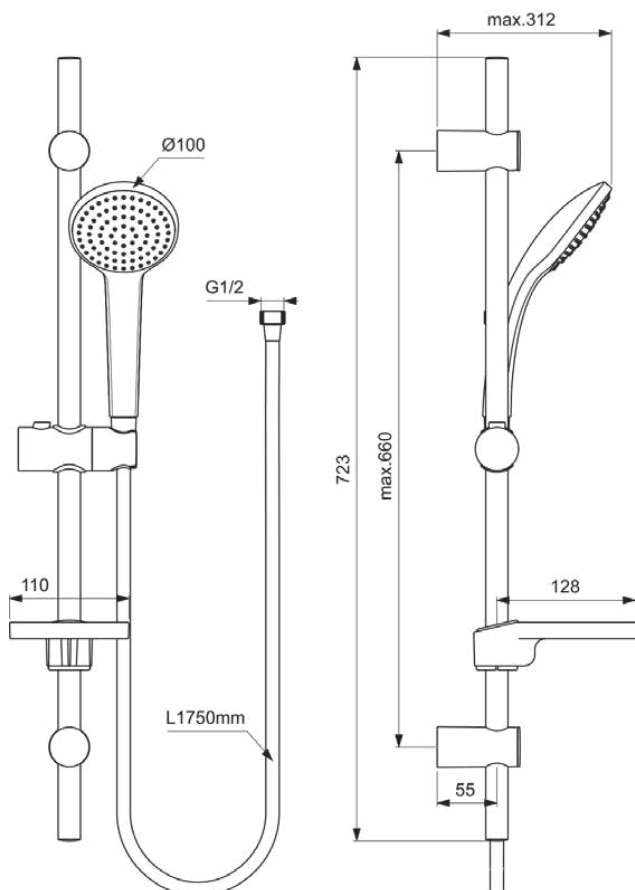

IDEALRAIN

B9418AA

IDEALRAIN | Brausekombination mit Brausestange in chrom, 8 l/min (3 bar) | Durchflussbegrenzer, Breite Brause

Bild & Zeichnung

Allgemeine Informationen

Produktkategorie:	Brausekombinationen
Produktart:	Brausekombination mit Brausestange
Marke:	Ideal Standard
Kollektion:	IDEALRAIN
Colour:	AA - Chrom
Oberflächenbeschaffenheit:	glänzend
Befestigungsart:	Befestigungsschrauben
Nettogewicht (kg):	1.05
EAN Code:	3800861024095

Features

Durchflussbegrenzer

Breite Brause

Downloads

- [Declaration of Conformity](#)
- [Installation Guide](#)
- [Spare Parts List](#)

Produktspezifikationen

Einstellbare Befestigungspunkte:	Ja
Einstellbarer Sprühmodus:	Nein
Anzahl der Strahlarten:	1
Farbcode:	AA
Farbbeschreibung:	chrom
Verdeckte Befestigung:	Ja
Material:	Metall
Maximaler Durchfluss bei 3 bar (l/min):	8
Maximaler Durchfluss bei 3 bar (l/min) für alle Auslässe:	8
Durchfluss bei 3 bar (l) - Handbrause:	8
PVD Technologie:	Nein
Smartshine:	Ja
Oberflächenschutz:	verchromt
Oberflächenbeschaffenheit:	glänzend
Sprühart:	Regen
Mit Handbrause:	Ja
Mit Kopfbrause:	Nein
Mit Lotionspender:	Nein
Mit Brauseschlauch:	Ja
Mit Brausehalter:	Ja
Mit Seifenschale:	Ja
Mit Schwammhalter:	Nein
Mit Wandhalterung:	Nein

IDEALRAIN

B9418AA

IDEALRAIN | Brausekombination mit Brausestange in chrom, 8 l/min (3 bar) | Durchflussbegrenzer, Breite Brause

Produktspezifikationen

Mit Wandanschlussbogen:	Nein
Befestigungsmaterial im Lieferumfang enthalten:	Ja
Befestigungsart:	Befestigungsschrauben
Montageart:	wandhängend