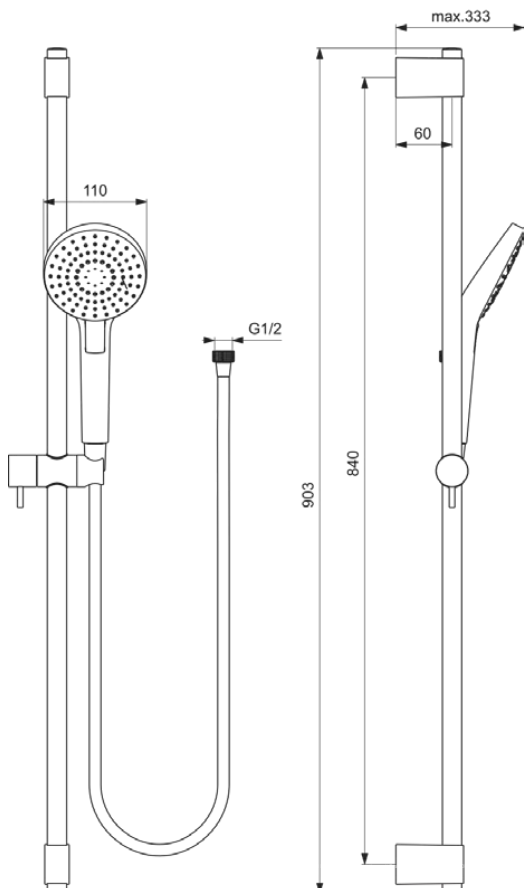

IDEALRAIN EVO

B2237AA

IDEALRAIN EVO | Brausekombination mit Brausestange 903 mm in chrom, 8 l/min (3 bar) | Strahlregler, Variable Strahlarten, Durchflussbegrenzer, Breite Brause

Bild & Zeichnung

Allgemeine Informationen

Produktkategorie:	Brausekombinationen
Produktart:	Brausekombination mit Brausestange
Marke:	Ideal Standard
Kollektion:	IDEALRAIN EVO
Designer:	Ideal Standard
Colour:	AA - Chrom
Oberflächenbeschaffenheit:	glänzend
Höhe (mm):	903
Befestigungsart:	Befestigungsschrauben
Nettogewicht (kg):	1,44
EAN Code:	3800861061014

Im Lieferumfang enthaltene Produkte

B2231AA:	IDEALRAIN EVO Multi-Funktionshandbrause 110x249 mm in chrom, 8 l/min (3 bar)
BE175AA:	IDEALRAIN Brauseschlauch 1750 mm in chrom

Features

Strahlregler		Variable Strahlarten
Durchflussbegrenzer		Breite Brause
		

Produktspezifikationen

Einstellbare Befestigungspunkte:	Nein
Einstellbarer Sprühmodus:	Ja
Anzahl der Strahlarten:	3
Farbcode:	AA
Farbbeschreibung:	chrom
Verdeckte Befestigung:	Ja
Material:	Metall
Maximaler Durchfluss bei 3 bar (l/min):	8
Maximaler Durchfluss bei 3 bar (l/min) für alle Auslässe:	8