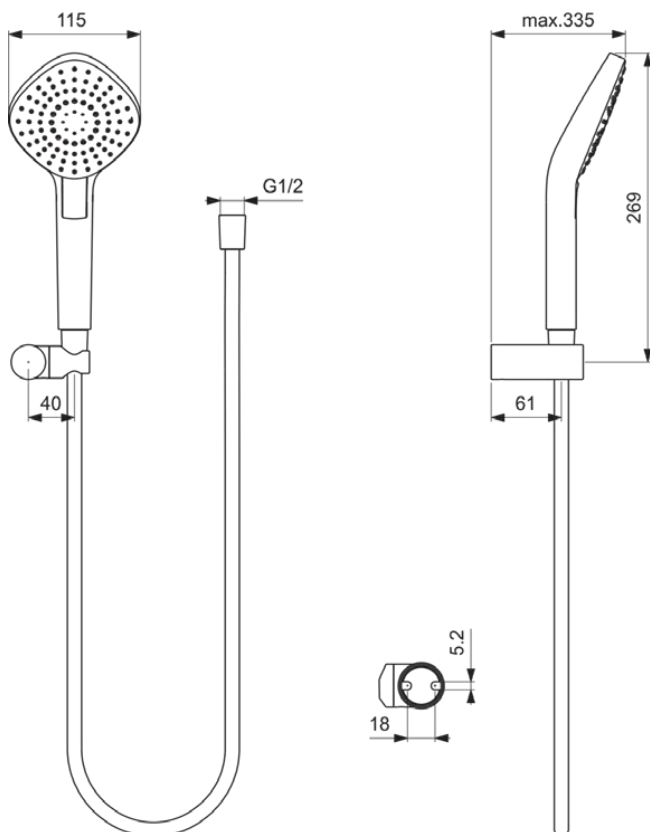

IDEALRAIN EVO

B2405AA

IDEALRAIN EVO | Brausekombination ohne Brausestange 115x335 mm in chrom, 8 l/min (3 bar) | Strahlregler, Variable Strahlarten, Durchflussbegrenzer, Navigo® Druckknopfumschaltung, Breite Brause

Bild & Zeichnung

Allgemeine Informationen

Produktkategorie:	Brausekombinationen
Produktart:	Brausekombination ohne Brausestange
Marke:	Ideal Standard
Kollektion:	IDEALRAIN EVO
Designer:	Ideal Standard
Colour:	AA - Chrom
Oberflächenbeschaffenheit:	glänzend
Breite (mm):	115
Ausladung (mm):	335
Befestigungsart:	Befestigungsschrauben
Nettogewicht (kg):	0.78
EAN Code:	3800861063537

Im Lieferumfang enthaltene Produkte

B2232AA:	IDEALRAIN EVO Multi-Funktionshandbrause 115x251 mm in chrom, 8 l/min (3 bar)
B9847AA:	IDEALRAIN PRO Brausehalter 80x68x30 mm in chrom
A3306AA:	IDEALRAIN Brauseschlauch 1250 mm in chrom