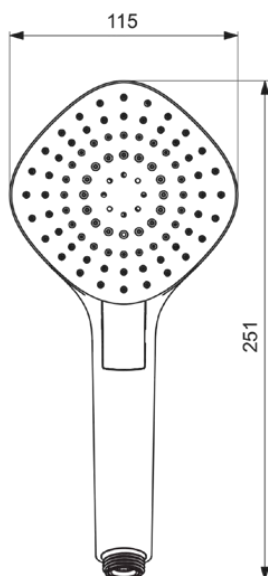

## B2232AA

IDEALRAIN EVO | Multi-Funktionshandbrause 115x251 mm in chrom, 8 l/min (3 bar) | Easy-Grip, Strahlregler, Variable Strahlarten, Durchflussbegrenzer, Navigo® Druckknopfumschaltung, Breite Brause

### Allgemeine Informationen

Produktkategorie:	Handbrausen
Produktart:	Multi-Funktionshandbrause
Marke:	Ideal Standard
Kollektion:	IDEALRAIN EVO
Colour:	AA - Chrom
Oberflächenbeschaffenheit:	glänzend
Höhe (mm):	251
Breite (mm):	115
Befestigungsart:	Überwurfmutter
Nettogewicht (kg):	0.20
EAN Code:	3800861060963