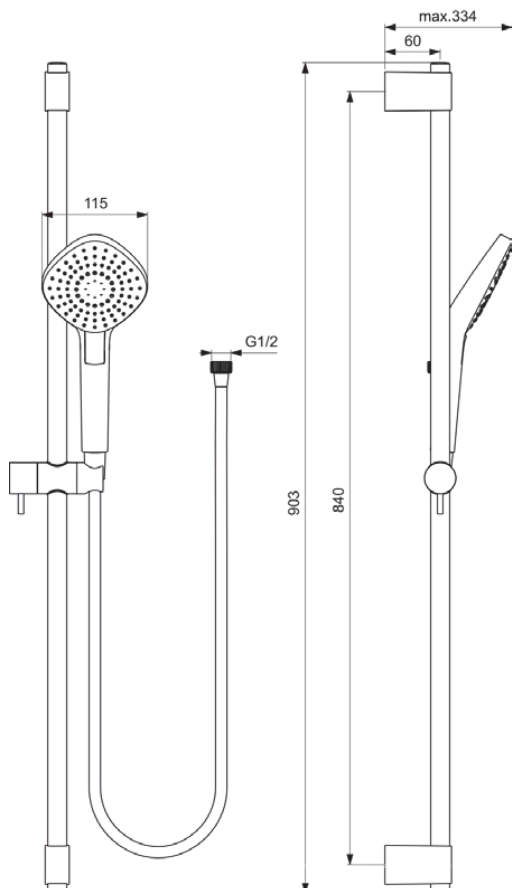

IDEALRAIN EVO

B2238AA

IDEALRAIN EVO | Brausekombination mit Brausestange in chrom, 8 l/min (3 bar) | Variable Strahlarten, Durchflussbegrenzer, Breite Brause

Bild & Zeichnung

Allgemeine Informationen

Produktkategorie:	Brausekombinationen
Produktart:	Brausekombination mit Brausestange
Marke:	Ideal Standard
Kollektion:	IDEALRAIN EVO
Colour:	AA - Chrom
Oberflächenbeschaffenheit:	glänzend
Befestigungsart:	Befestigungsschrauben
Nettogewicht (kg):	1.44
EAN Code:	3800861061021

Features

Variable Strahlarten

Durchflussbegrenzer

Breite Brause

Downloads

- [Declaration of Conformity](#)
- [Installation Guide](#)
- [Spare Parts List](#)

Produktstandards & Zertifikate

Name des ACS-Zertifikates:	24 ACC LY 190
Name des BGCC-Zertifikates:	14-NURVSPSRB-3135

Produktspezifikationen

Einstellbare Befestigungspunkte:	Nein
Einstellbarer Sprühmodus:	Ja
Anzahl der Strahlarten:	3
Farbcode:	AA
Farbbeschreibung:	chrom
Verdeckte Befestigung:	Ja
Material:	Metall
Maximaler Durchfluss bei 3 bar (l/min):	8
Maximaler Durchfluss bei 3 bar (l/min) für alle Auslässe:	8
Durchfluss bei 3 bar (l) - Handbrause:	8
PVD Technologie:	Nein
Smartshine:	Ja
Oberflächenschutz:	verchromt
Oberflächenbeschaffenheit:	glänzend
Sprühart:	Perlende Stimulation / Massage / Regen
Mit Handbrause:	Ja

IDEALRAIN EVO

B2238AA

IDEALRAIN EVO | Brausekombination mit Brausestange in chrom, 8 l/min (3 bar) | Variable Strahlarten, Durchflussbegrenzer, Breite Brause

Produktspezifikationen

Mit Kopfbrause:	Nein
Mit Lotionspender:	Nein
Mit Brauseschlauch:	Ja
Mit Brausehalter:	Ja
Mit Seifenschale:	Nein
Mit Schwammhalter:	Nein
Mit Wandhalterung:	Nein
Mit Wandanschlussbogen:	Nein
Befestigungsmaterial im Lieferumfang enthalten:	Ja
Befestigungsart:	Befestigungsschrauben
Montageart:	wandhängend