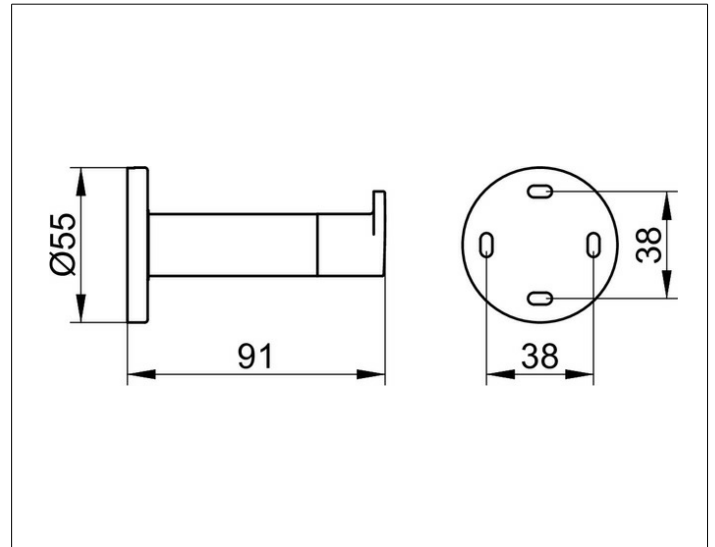

Plan  
14911070000 Handtuchhaken

**PRODUKT**

**ZEICHNUNG**

**PRODUKTBESCHREIBUNG**

mit Türpuffer, schwarz

**OBERFLÄCHE**

Edelstahl

**ABMESSUNG**

91 mm

**AUSSCHREIBUNGSTEXT**

KEUCO PLAN Handtuchhaken 14911070000 mit Türpuffer  
Zeitloser Handtuchhaken aus hochwertigem Edelstahl  
in ästhetischem, funktionalem Design  
Abschlussstück aus schwarzem ABS Kunststoff als Türpuffer  
runde Rosettenkappe, Durchmesser 55 mm  
leicht zu reinigen  
Ausladung 91 mm  
Der Handtuchhaken wird verdeckt angebracht  
Lieferung inkl. korrosionsfreiem Befestigungsmaterial